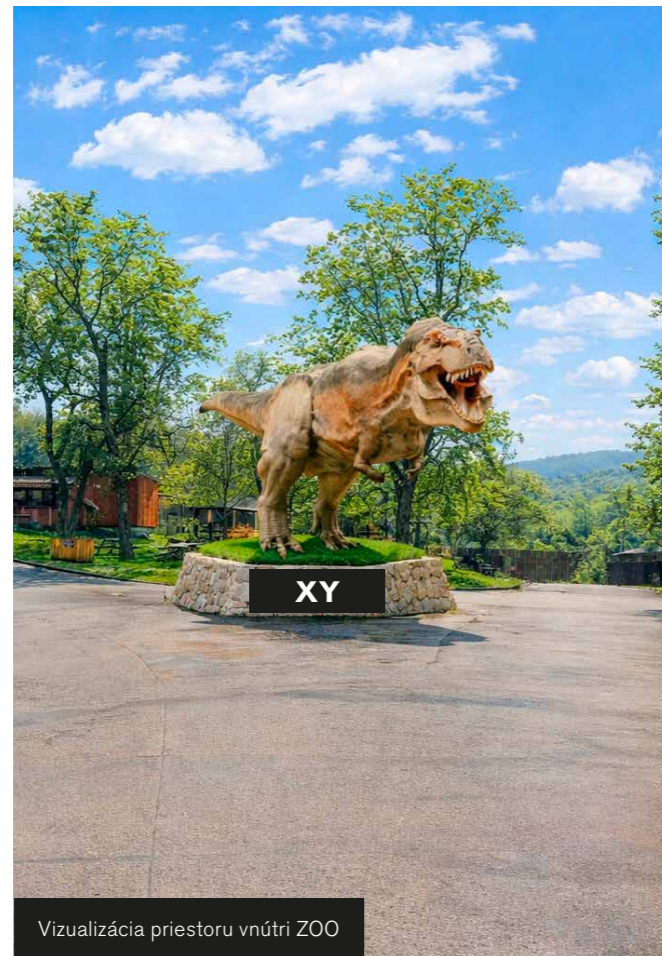

1.2. d) Vizualizácia vstupnej časti do areálu

* Použité fotografie, návrhy a vizualizácie sú ilustračného charakteru.