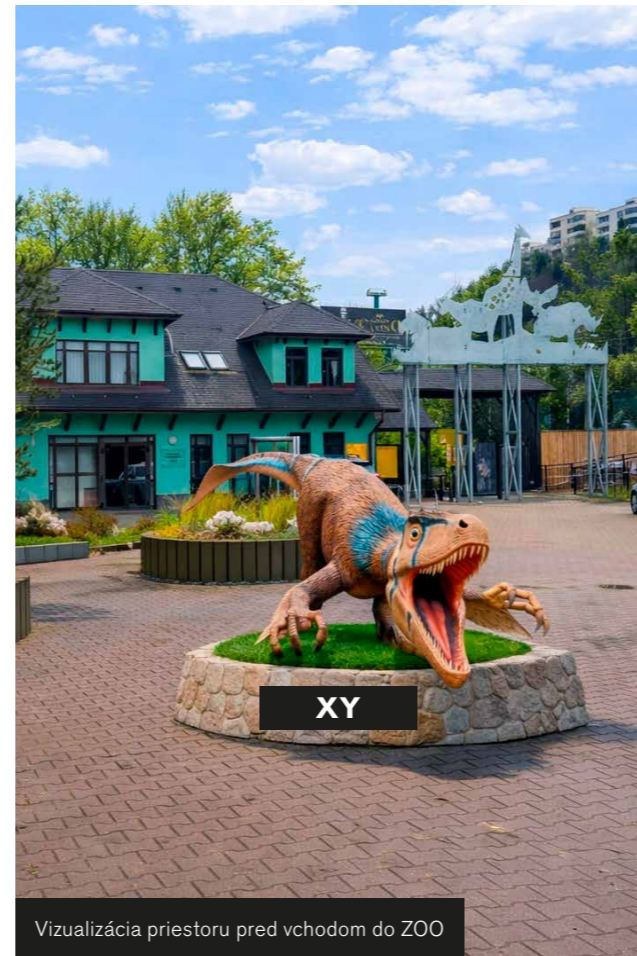

1.2. d) Vizualizácia vstupnej časti do areálu

* Použité fotografie, návrhy a vizualizácie sú ilustračného charakteru.