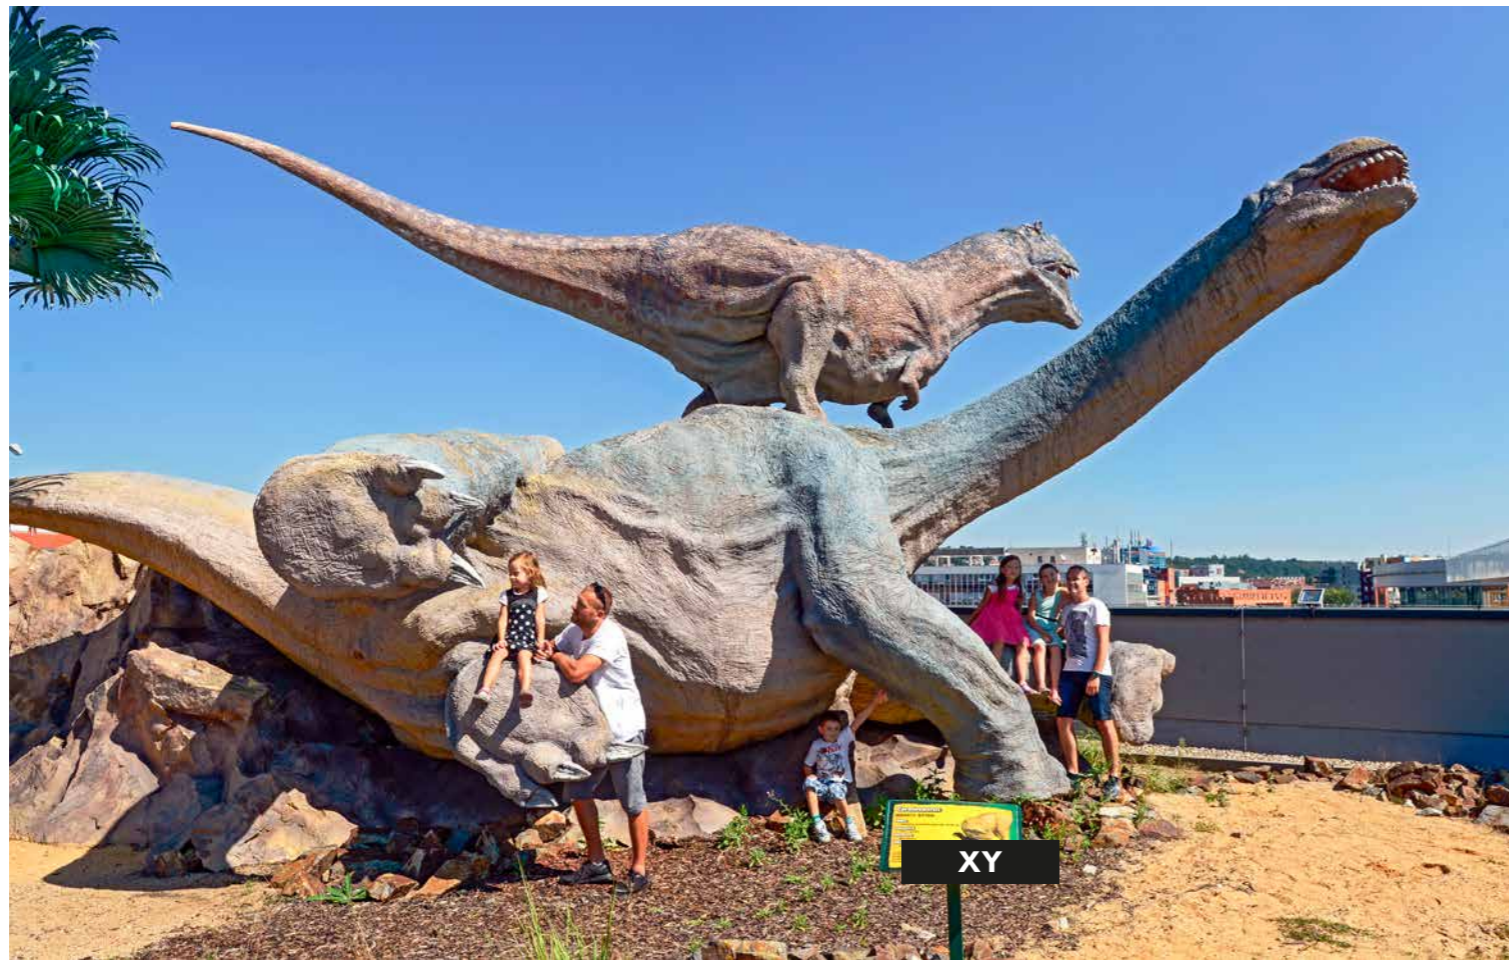

* Použité fotografie, návrhy a vizualizácie sú ilustračného charakteru.