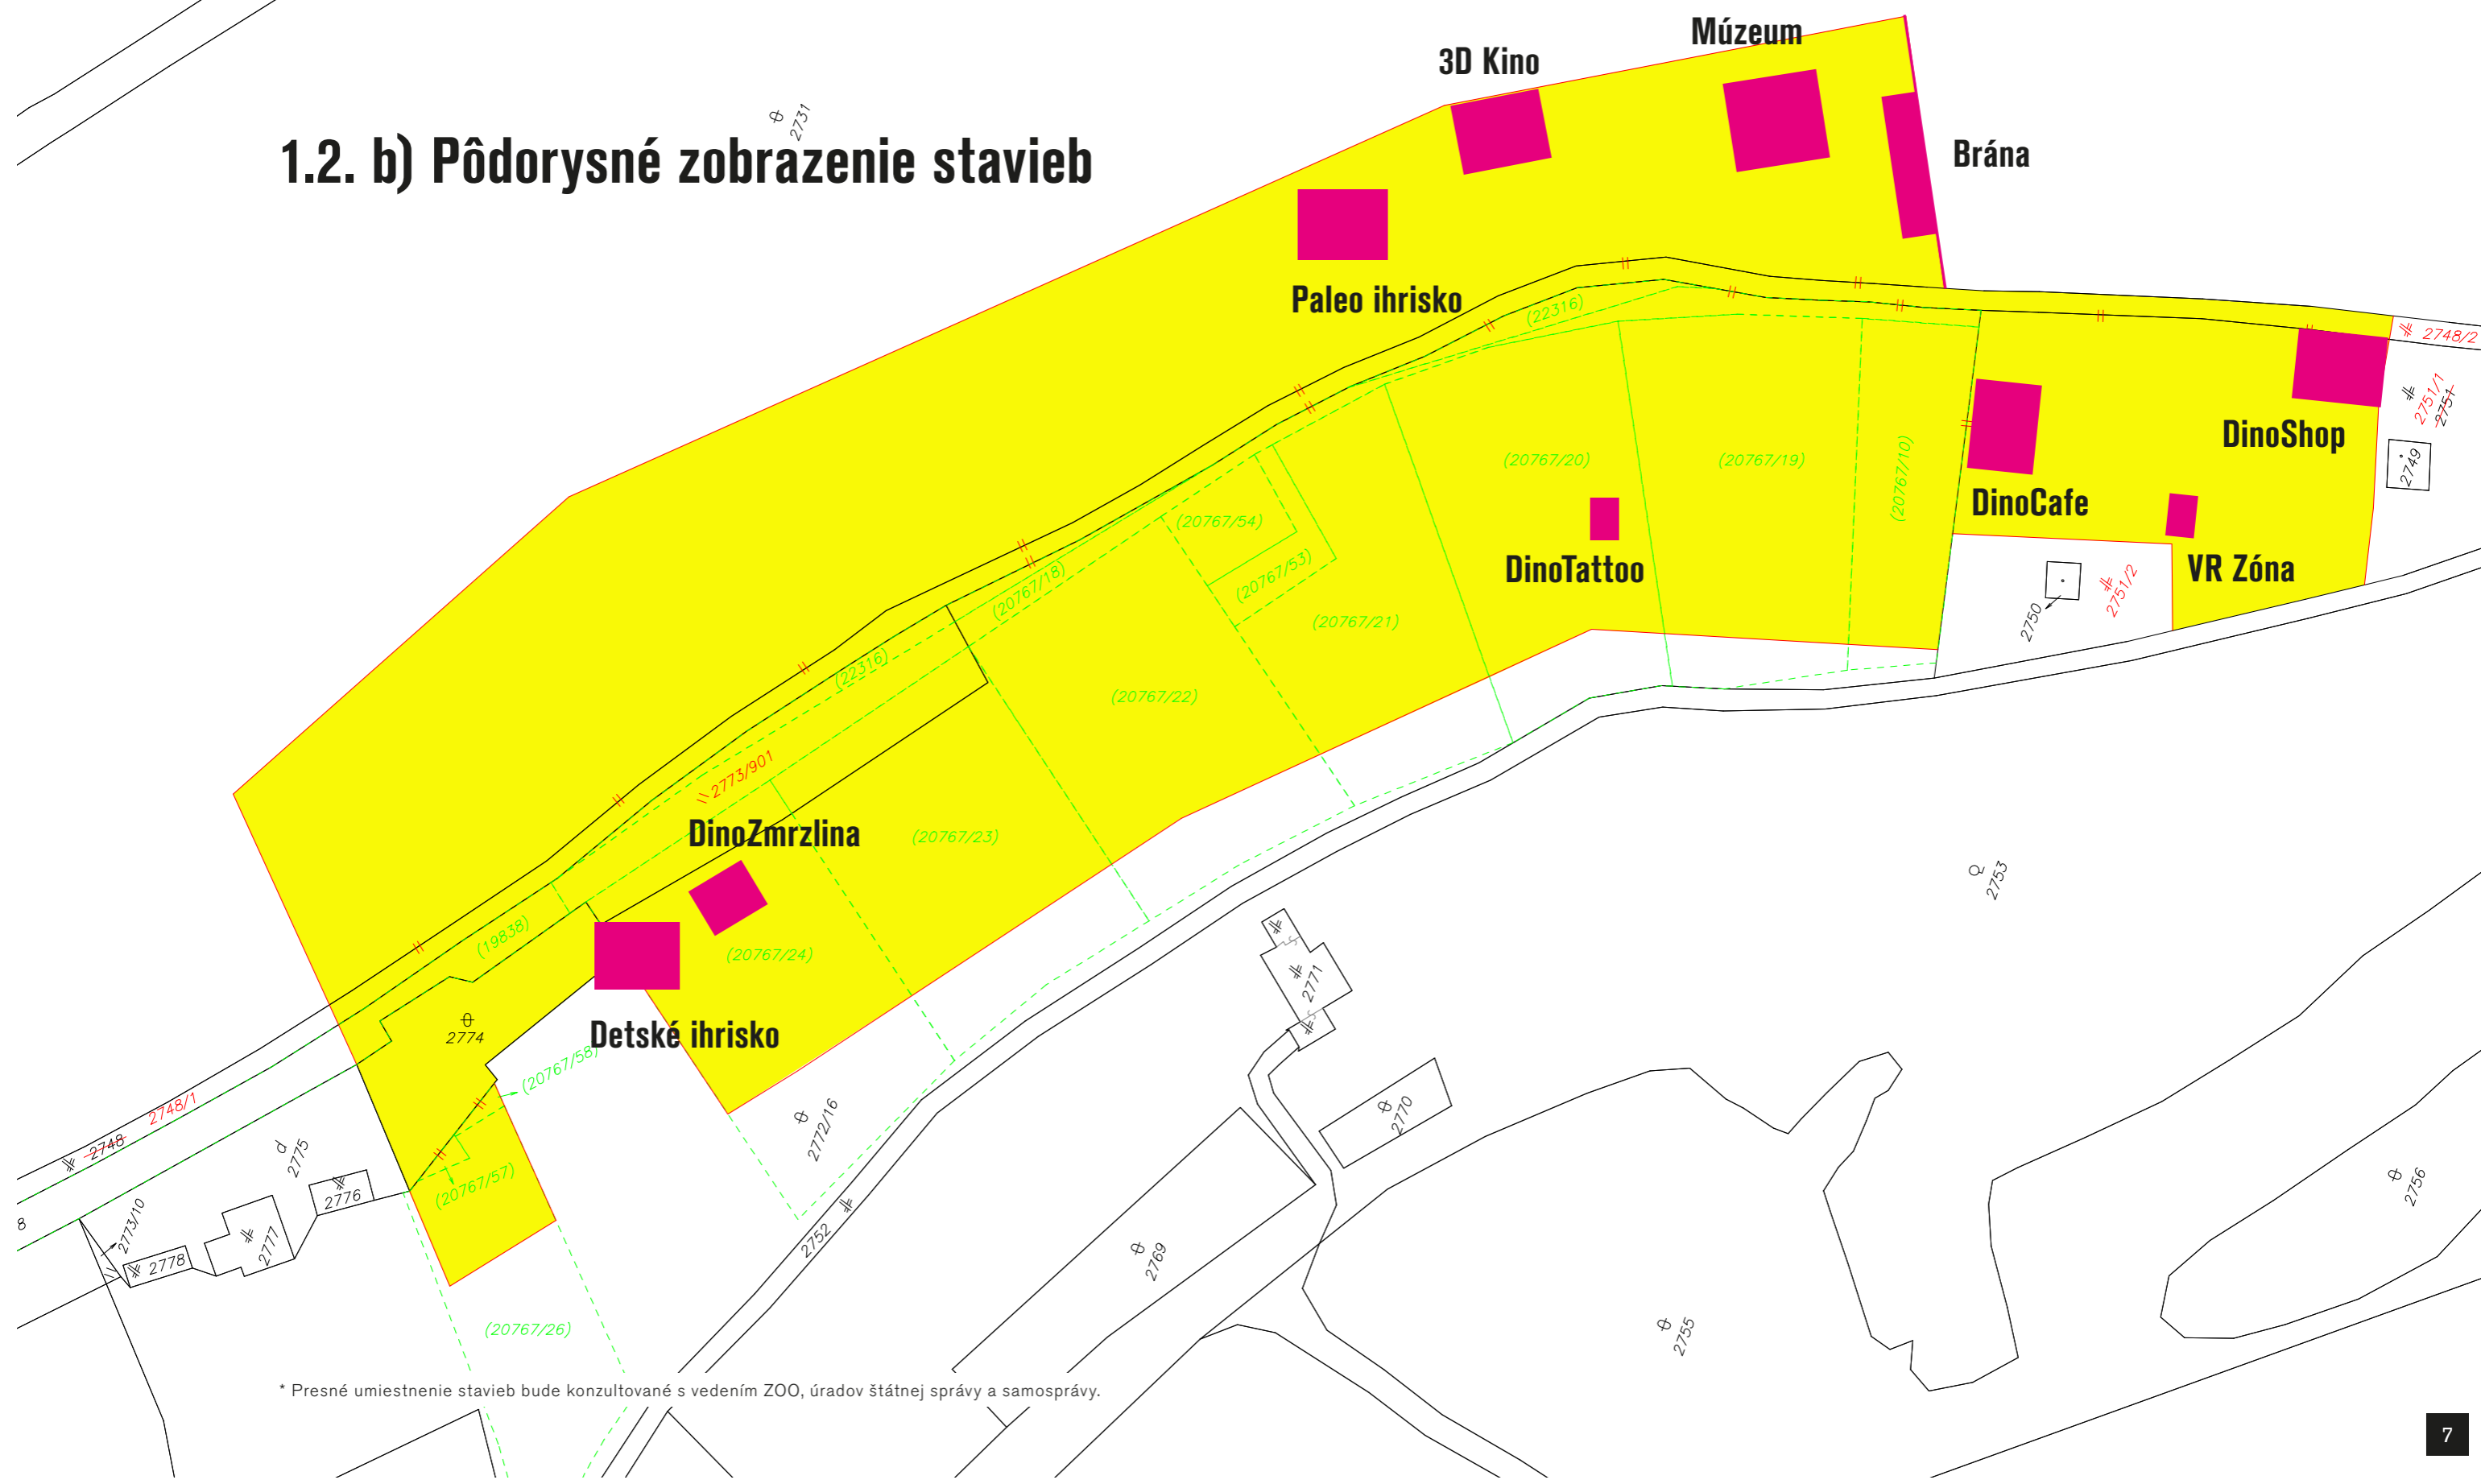

1.2. b) Pôdorysné zobrazenie stavieb

* Presné umiestnenie stavieb bude konzultované s vedením ZOO, úradov štátnej správy a samosprávy.