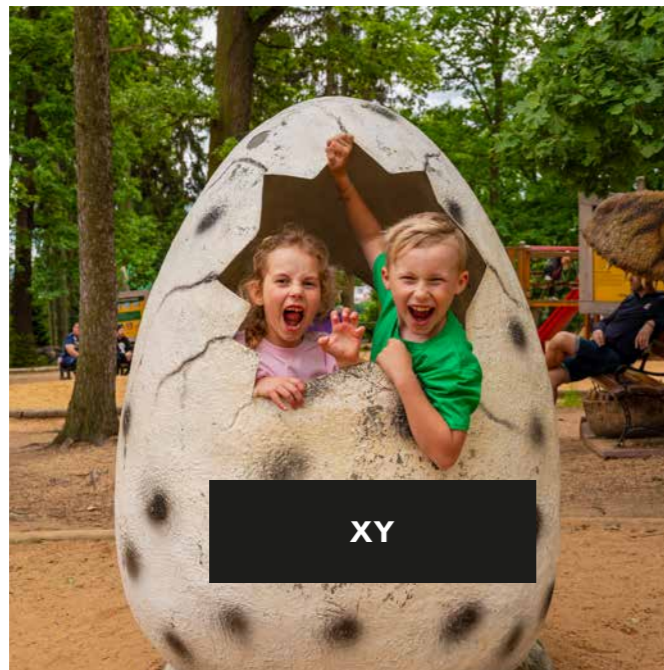

* Použité fotografie, návrhy a vizualizácie sú ilustračného charakteru.