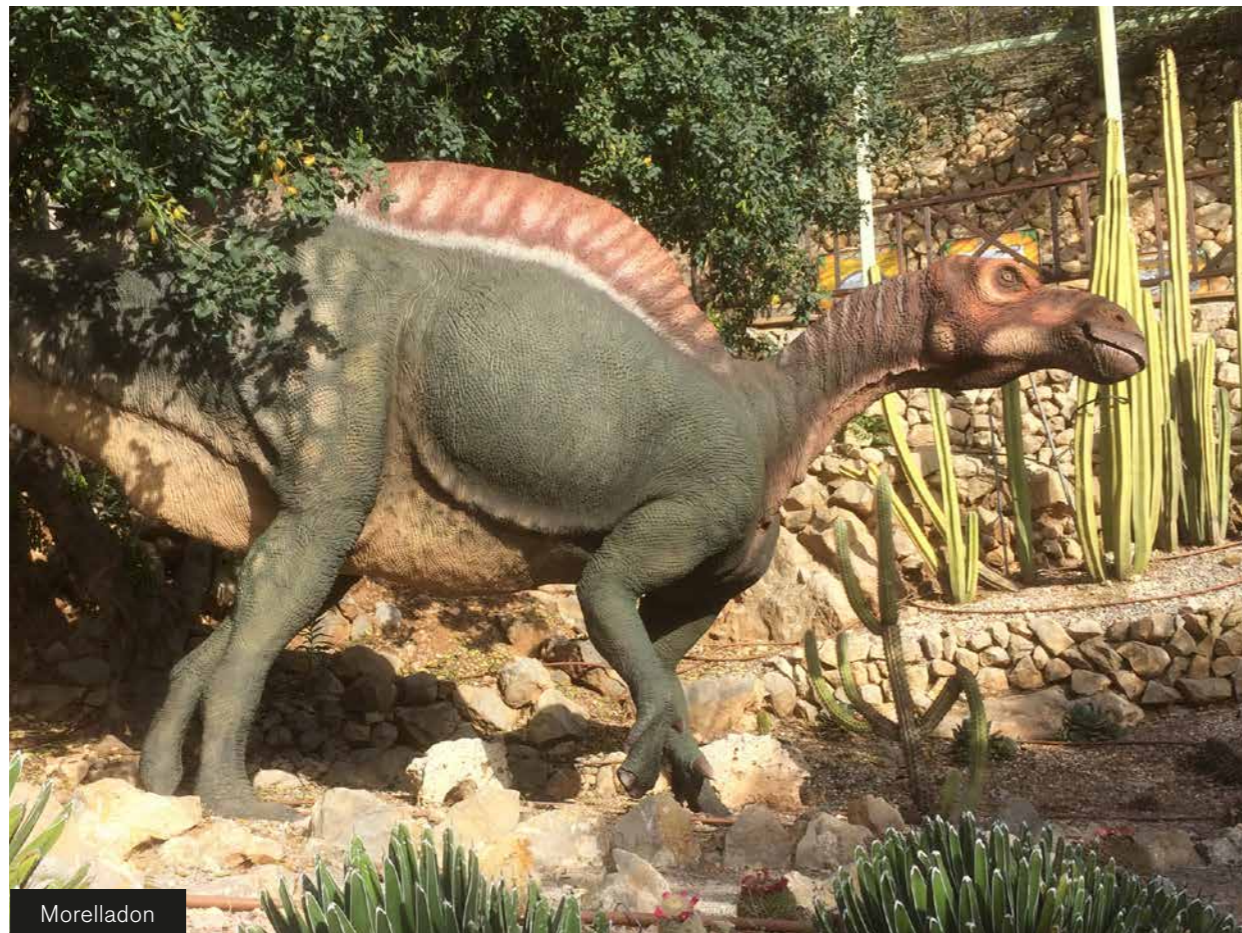

Pavilón Cesta do minulosti Zeme (múzeum)

Vzdelávacia expozícia prezentujúca geologickú a paleontologickú históriu Zeme. Návštevníci tu nájdu originálne fosílie staré milióny rokov, ako aj repliky, odtlačky fosílií a informačné panely dokumentujúce vývoj našej planéty.
Približné rozmery: 8 x 5 m

* Použité fotografie, návrhy a vizualizácie sú ilustračného charakteru.

Burianosaurus augustai

Príklady vedeckej práce

XY

Burianosaurus augustai - **XY** ako prvý na svete predstavil model jediného endemického mezozoického zvierťa nájdeného v Českej republike (**XY** Praha). Odborným garantom výroby tohto modelu bol jeho objaviteľ a tvorca jeho názvu, Mgr. Daniel Madzia, Ph.D., výskumník z Ústavu paleobiológie Poľskej akadémie vied vo Varšave.

Mgr. Daniel Madzia, Ph.D.

Morelladon

Morelladon - **XY** je jedinou inštitúciou na svete, ktorá prezentuje model endemického dinosaura, ktorý žil pred 125 miliónmi rokov na území dnešného Španielska (**XY** Algar).