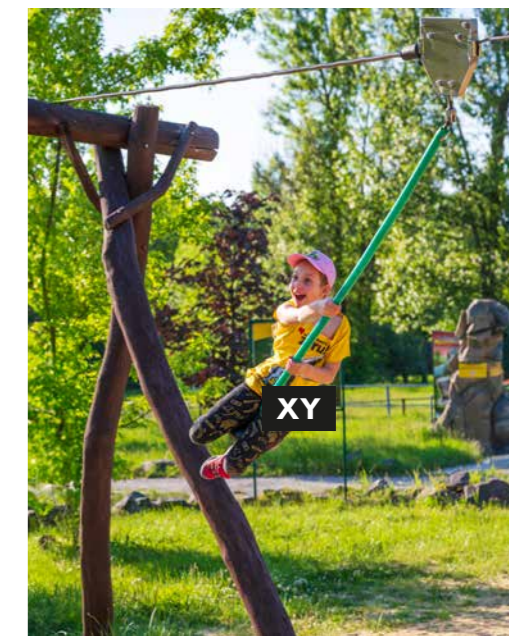

DinoShop

Oficiálny suvenírsnop **XY** s tematickým tovarom od hračiek a darčiekov po značkové oblečenie a vzdelávacie materiály.
Približné rozmery: 6 x 10 m

DinoBrána

Vstupná časť **XY**, ktorá návštevníkov uvádza do štýlového prostredia druhohôr. Brána slúži ako centrálny orientačný bod a symbolický začiatok dobrodružnej expedície za dinosaurami.
Približné rozmery: 8 x 2 x 8 m

Pavilón Cesta do minulosti Zeme (múzeum)

Vzdelávacia expozícia prezentujúca geologickú a paleontologickú históriu Zeme. Návštevníci tu nájdu originálne fosílie staré milióny rokov, ako aj repliky, odtlačky fosílií a informačné panely dokumentujúce vývoj našej planéty.
Približné rozmery: 8 x 5 m

Detské ihrisko

Komplex fyzických herných prvkov pre deti všetkých vekových kategórií, ktorý podporuje pohyb, hravé zručnosti a zábavu. Lezecké konštrukcie, lanovka a ďalšie prvky sú tematicky zosúladené s mezozoickou érou.

VR Zóna

Moderná zóna virtuálnej reality, kde návštevníci môžu pomocou VR okuliarov a simulácií objavovať svet dinosaurov v prostredí, ktoré ich úplne pohltí. Táto zóna spája technológiu s vzdelávacím obsahom a dopĺňa tradičné výstavy o digitálne zážitky.
Približné rozmery: 5 x 3 m

* Použité fotografie, návrhy a vizualizácie sú ilustračného charakteru.