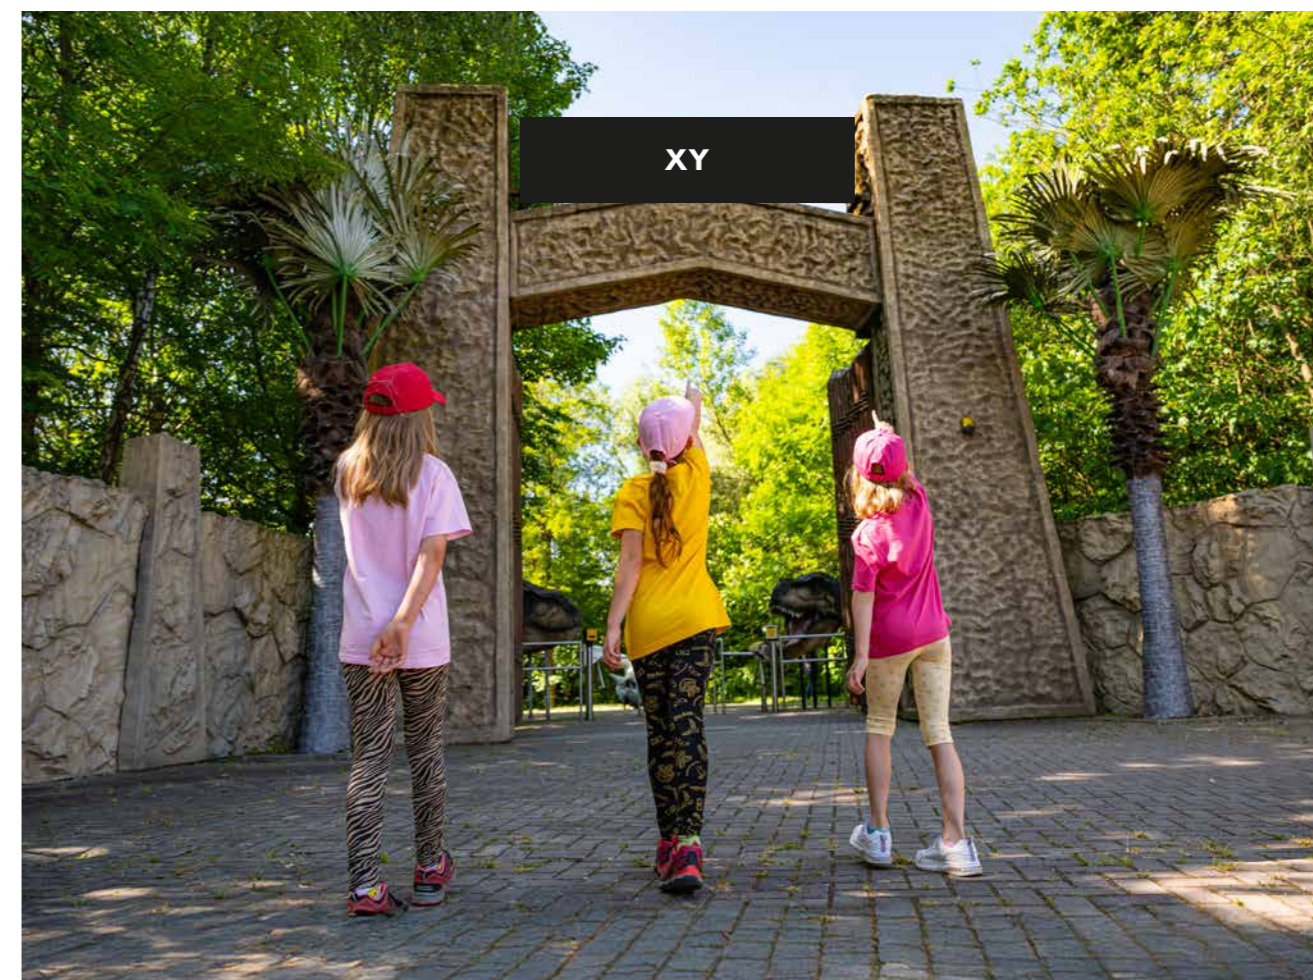

Plánovaný projekt **XY** je návrh zábavného a vzdelávacieho parku s tematikou vyhynutej prírody, s dôrazom na mezozoikum. Projekt počíta s inštaláciou statických a robotických modelov, hlavne dinosaurov (ako aj iných druhov zvierat z vyhynutej prírody), doplnených o zábavné a vzdelávacie prvky. Projekt nadväzuje na úspešnú prácu našej spoločnosti v Bratislavskej zoologickej záhrade, kde sme v rokoch 2004 až 2021 prevádzkovali obľúbený **XY**. Zameranie parku v našom navrhovanom projekte zostáva rovnaké, rovnako ako jeho funkcie, cieľová skupina, aktivity a použité modely a atrakcie (novo vystavené).

XY predstavuje vyhynuté zvieratá zábavnou a vzdelávacou formou v prirodzenom prostredí, ktoré napodobňuje podmienky na našej planéte v danom období. Zameriavame sa na mezozoikum (trias, juru, kriedu) s prechodom do paleozoika a na cicavce, ktoré sa objavili v neskorom mezozoiku. Účelom zábavných prvkov je prilákať hlavnú cieľovú skupinu a udržať jej pozornosť. Účelom vzdelávacích prvkov je podnietiť návštevníkov k zamysleniu sa a učeniu sa o základoch prírodného vývoja.

Okrem spomínaného **XY** pôsobí spoločnosť WEST MEDIA aj v Košiciach, kde v spolupráci s Košickej zoologickej záhradou nepretržite prevádzkuje **XY** od roku 2013. Princíp tejto spolupráce je identický s tu prezentovaným zámerom a je tiež presvedčivým dôkazom, že kombinácia ZOO a **XY** je efektívna, životaschopná a prospešná.